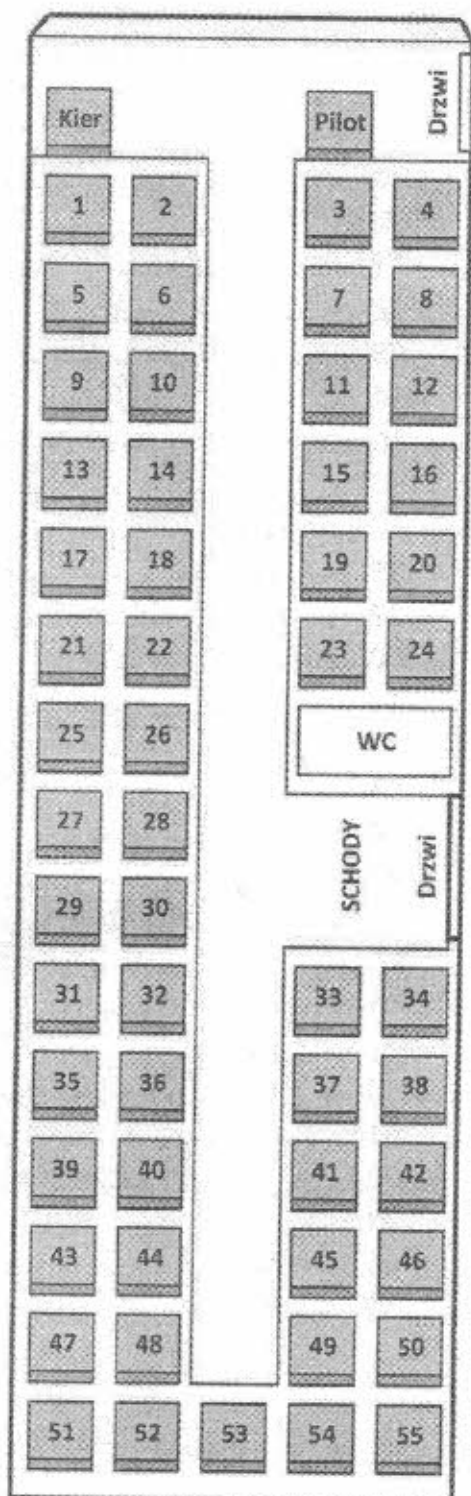

UKŁAD SIEDZEŃ:

BOVA FHD 127,365 (55+2)

Kierowca:.....

Pilot:.....

- 1..... 29.....
- 2..... 30.....
- 3..... 31.....
- 4..... 32.....
- 5..... 33.....
- 6..... 34.....
- 7..... 35.....
- 8..... 36.....
- 9..... 37.....
- 10..... 38.....
- 11..... 39.....
- 12..... 40.....
- 13..... 41.....
- 14..... 42.....
- 15..... 43.....
- 16..... 44.....
- 17..... 45.....
- 18..... 46.....
- 19..... 47.....
- 20..... 48.....
- 21..... 49.....
- 22..... 50.....
- 23..... 51.....
- 24..... 52.....
- 25..... 53.....
- 26..... 54.....
- 27..... 55.....
- 28.....